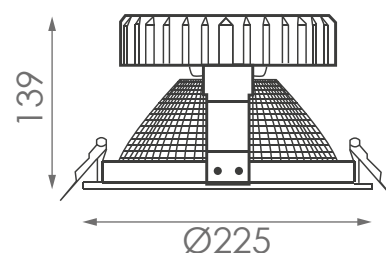

Informacje techniczne:

Max: **5500lm**
Pobór energii elektrycznej: **36W**
Barwa: **3000K/4000K/Food/Special**

Wykonanie:

Obudowa wykonana z wysokociśnieniowego odlewu aluminium, malowana proszkowo, odbłyśnik wykonany z wysokopolerowanego aluminium.

Montaż:

Sufit podwieszany o widocznej konstrukcji nośnej, sufit GK

Optyka / Rozsył:

60°

Otwór montażowy:

Ø210 mm

KMB Klaudia Sokołowska-Baryś

ul. 15 Grudnia 1/50 NIP 625 245 68 66
42-500 Będzin Regon 364193729

519 610 136

biuro@messa-light.pl